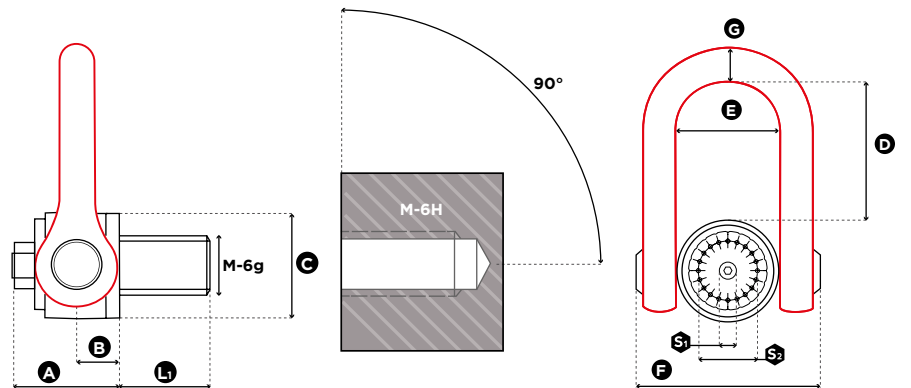

GIGA.DSS GIGA.DSS+Q

GradUp

METRIC THREADS

GIGA DOUBLE SWIVEL SHACKLE

1 in = 25.4 mm

Reference	Diameter	SF 5:1 WLL (t)	Standard L ₁ (mm)	Torque (Nm)	S ₁ (mm)	S ₂ (mm)	A (mm)	B (mm)	C (mm)	D (mm)	E (mm)	F (mm)	G (mm)	Weight (kg)
GIGA.DSS M 150 UP	M 150 (x6)	125,00	228	2000	41	105	271	115	290	353	302	544	103	268

1 in = 25.4 mm

Reference	Diameter	SF 5:1 WLL (t)	Standard L ₁ (mm)	Torque (Nm)	S ₁ (mm)	S ₂ (mm)	A (mm)	B (mm)	C (mm)	D (mm)	E (mm)	F (mm)	G (mm)	Weight (kg)
GIGA.DSS+Q M 150 UP	M 150 (x6)	125,00	230	160	21	XZN N12 DIN 34824	267	115	290	353	302	544	103	268