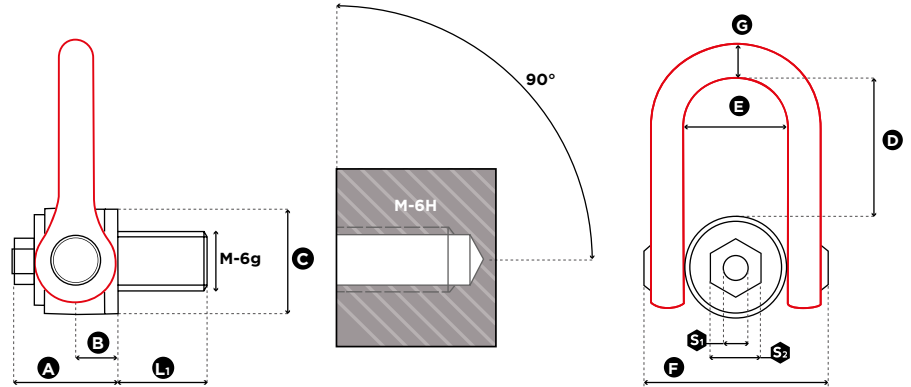

GIGA.DSS GIGA.DSS+Q

GradUp

METRIC THREADS

GIGA DOUBLE SWIVEL SHACKLE

1 in = 25.4 mm

Reference	Diameter	SF 5:1 WLL (t)	Standard L ₁ (mm)	Torque (Nm)	S ₁ (mm)	S ₂ (mm)	A (mm)	B (mm)	C (mm)	D (mm)	E (mm)	F (mm)	G (mm)	Weight (kg)
GIGA.DSS M 150 UP	M 150 (x6)	125,00	228	2000	41	105	271	115	290	353	302	544	103	268

1 in = 25.4 mm

Reference	Diameter	SF 5:1 WLL (t)	Standard L ₁ (mm)	Torque (Nm)	S ₁ (mm)	S ₂ (mm)	A (mm)	B (mm)	C (mm)	D (mm)	E (mm)	F (mm)	G (mm)	Weight (kg)
GIGA.DSS+Q M 150 UP	M 150 (x6)	125,00	230	160	21	XZN N12 DIN 34824	267	115	290	353	302	544	103	268